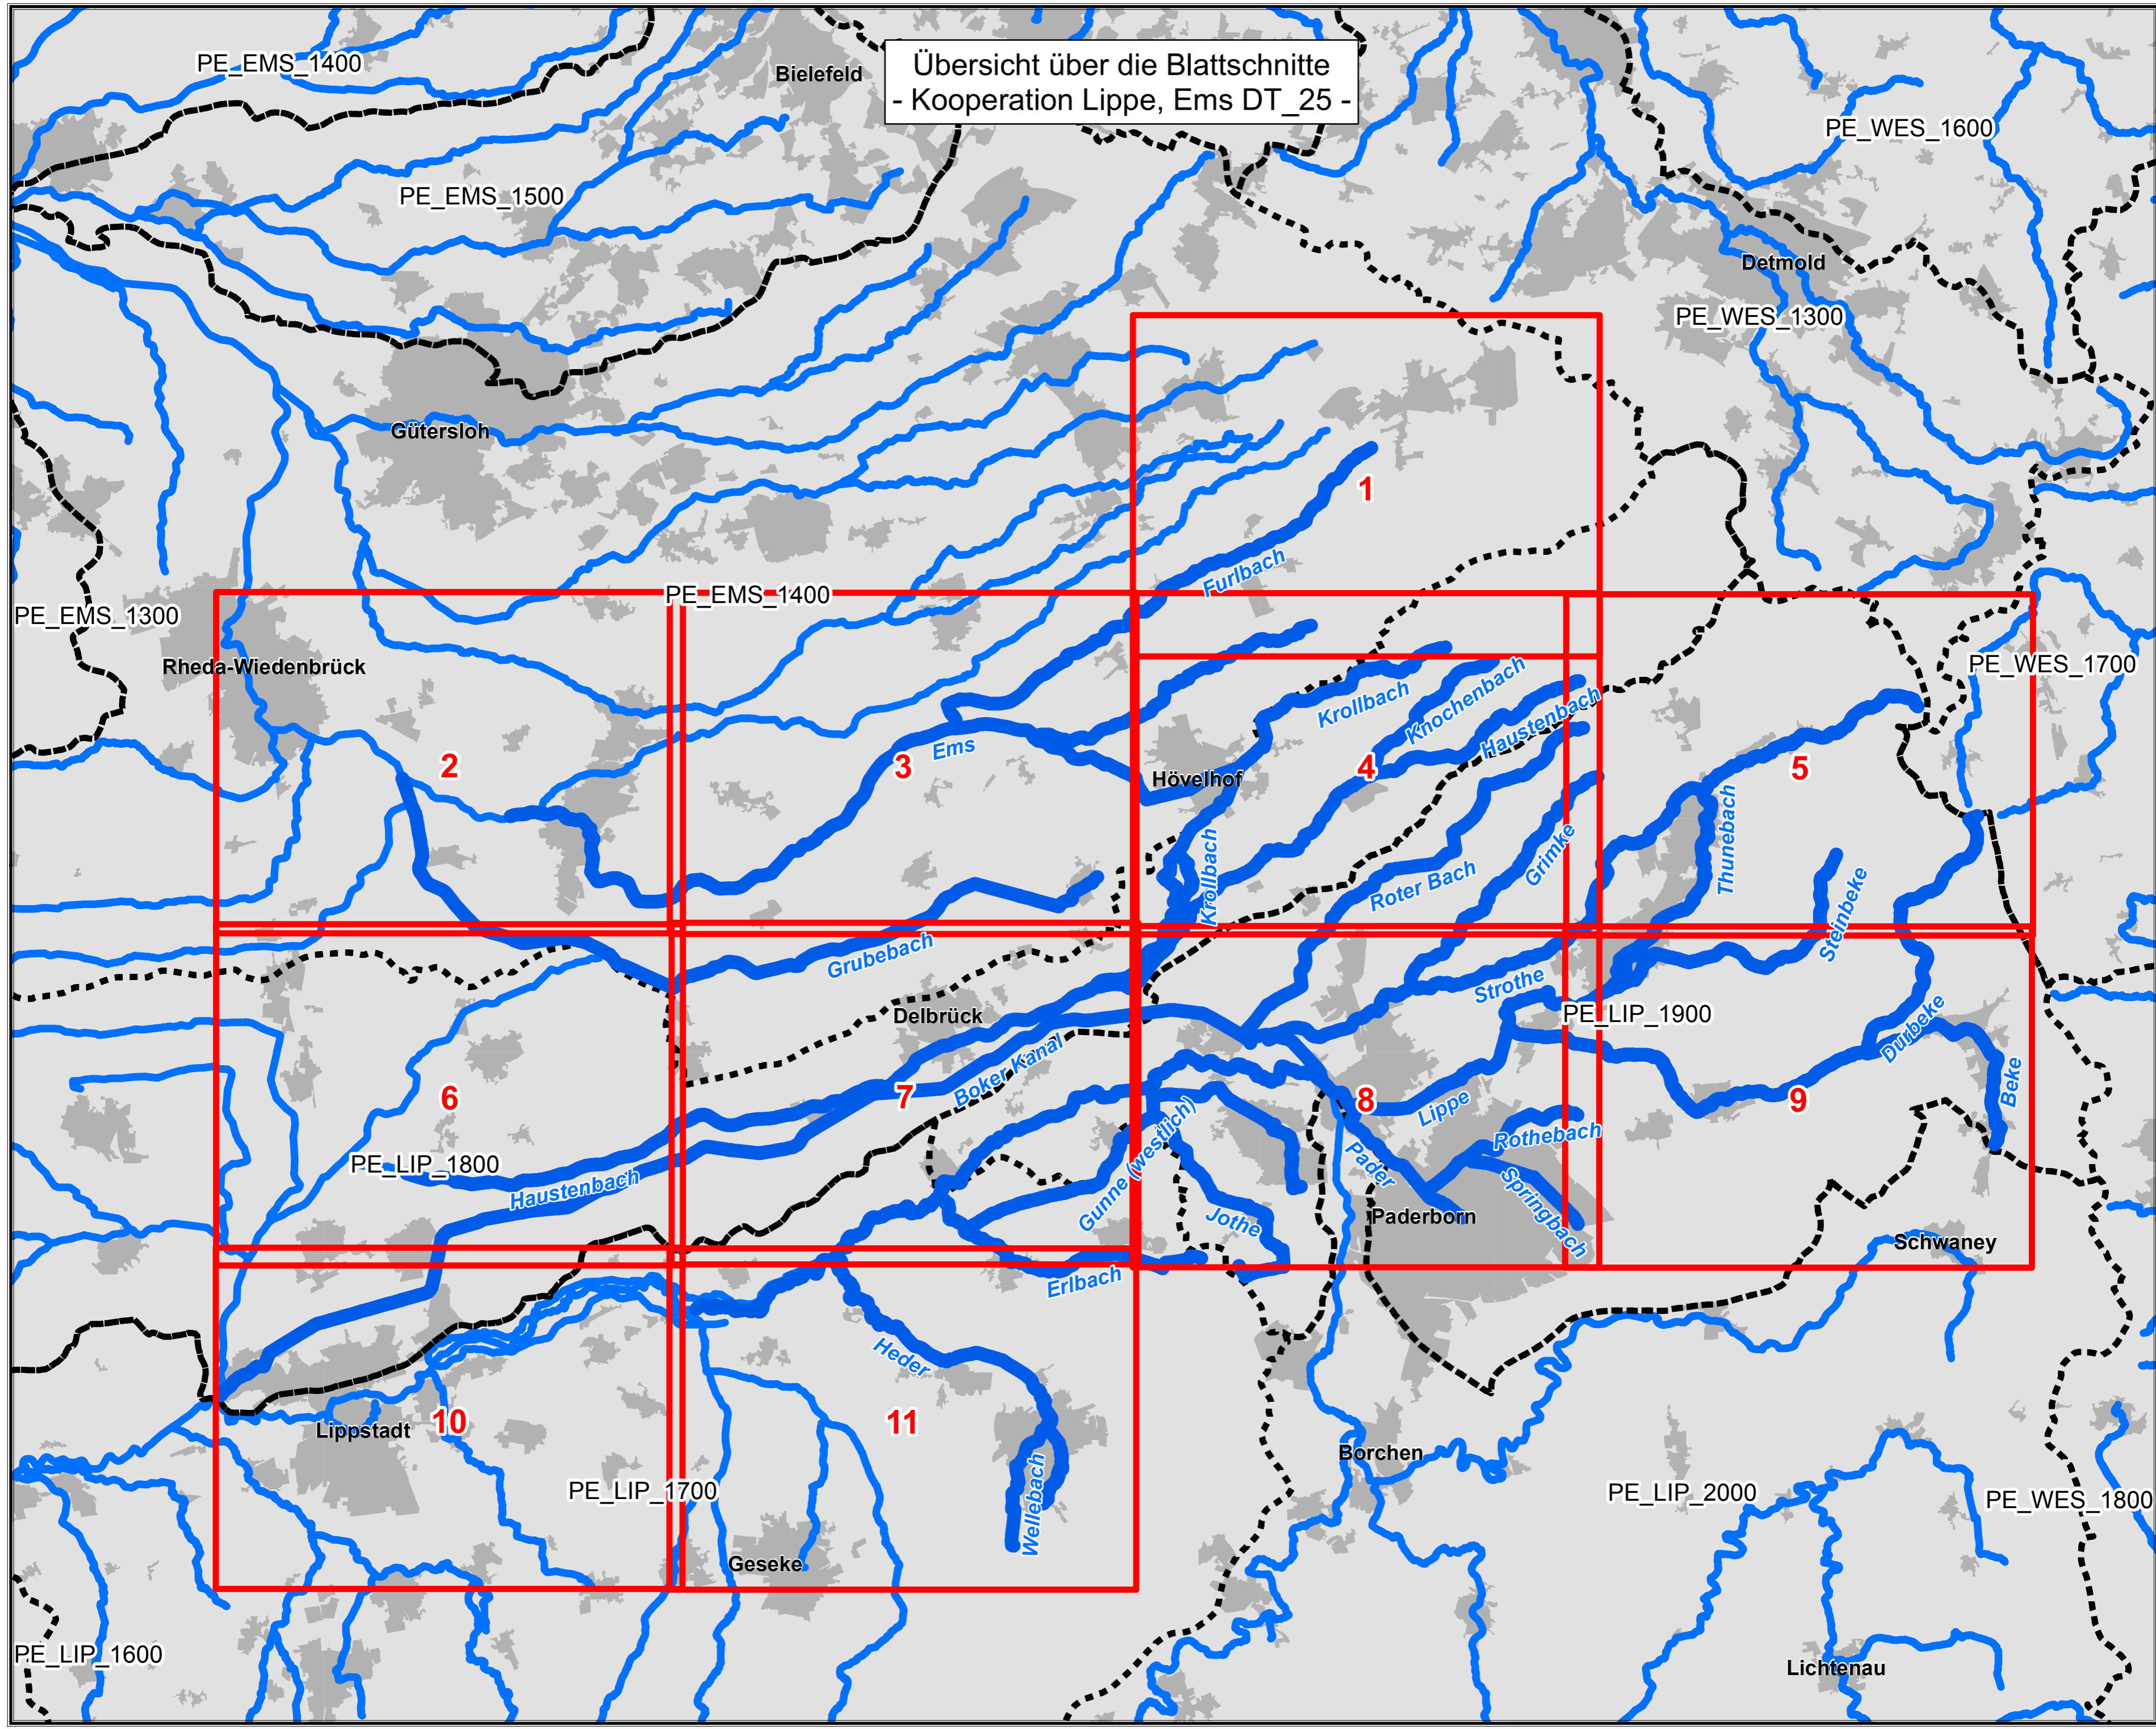

Übersicht über die Blattschnitte
- Kooperation Lippe, Ems DT_25 -

PE_EMS_1400

PE_EMS_1500

Bielefeld

PE_WES_1600

Gütersloh

Detmold

PE_WES_1300

Furbach

4

Krollbach

Knochenbach

Haustenbach

5

Hövelhof

Roter Bach

Boker Kanal

Strothe

PE_LIP_1900

9

PE_LIP_1800

Haustenbach

Gunne (westlich)

Jothe

8

Pader

Lippe

Rothebach

Springbach

Dribbeke

Beke

Schwaney